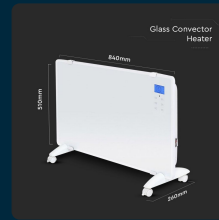

SKU 8663 VT-2000WRD-W

Stufa Elettrica Portatile 2000W Alluminio e Pannello in Vetro Colore Bianco con Display Touch, Telecomando e Timer IP24

Potenza
2000W

SPECIFICHE TECNICHE

Potenza	2000W
Materiale	Vetro temperato
Dimensione	840x260x510mm
Garanzia	2 anni
EAN	3800157658454