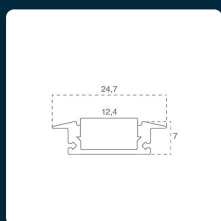

SKU 3368 VT-8106-W

Profilo in Alluminio Colore Bianco per Strip LED a Incasso
(Max l: 12,4mm) 2000 x 24,7 x 7mm

Tipo di Installazione
INCASSO

**SPECIFICHE TECNICHE**

Grado di Protezione	IP20
Colore	Bianco
Tipo di Installazione	Incasso
MOQ	1pz
Unità di misura	pz

Materiale	Alluminio
Dimensione	2000x24.7x7mm
Garanzia	0 anni
EAN	3800157640183

SCARICABILI

 [Scheda tecnica](#)