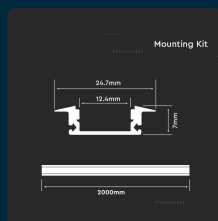

## SKU 3368 VT-8106-W

Profilo Lineare per Strip LED con larghezza fino a 12.4mm in Alluminio Colore Bianco con Copertura Opaca 2000x24.7x7mm

Tipo di Installazione

**PLAFONE**

Lunghezza

**2000MM**

Larghezza Alloggiamento Strip LED

**12.4 MM**

### SPECIFICHE TECNICHE

Grado di Protezione	IP20
Colore	Bianco
Lunghezza	2000mm
Tipo Profilo	Lineare
MOQ	1pz
Unità di misura	pz

Materiale	Alluminio
Tipo di Installazione	Plafone
Larghezza Alloggiamento Strip LED	12.4 mm
Garanzia	2 anni
EAN	3800157640183