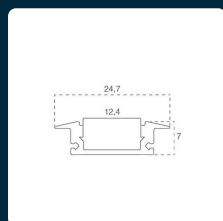

## SKU 3368 VT-8106-W

Profilo Lineare per Strip LED con larghezza fino a 12.4mm in Alluminio Colore Bianco con Copertura Opaca 2000x24.7x7mm

Tipo di Installazione

**PLAFONE**

Lunghezza

**2000MM**

Larghezza Alloggiamento Strip LED

**12.4 MM**

### SPECIFICHE TECNICHE

Grado di Protezione	IP20
Colore	Bianco
Lunghezza	2000mm
Tipo Profilo	Lineare
MOQ	1pz
Unità di misura	pz

Materiale	Alluminio
Tipo di Installazione	Plafone
Larghezza Alloggiamento Strip LED	12.4 mm
Garanzia	2 anni
EAN	3800157640183