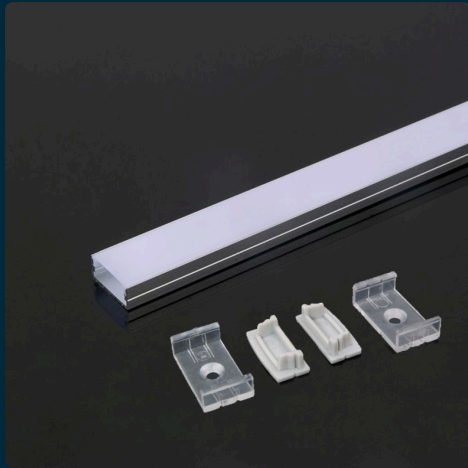

SKU 3367 VT-8108-W

Profilo Lineare per Strip LED con larghezza fino a 21.5mm in Alluminio Colore Bianco con Copertura Opaca 2000x23.5x9.8mm

Tipo di Installazione

PLAFONE

Lunghezza

2000MM

Larghezza Alloggiamento Strip LED

21.5 MM

IL KIT COMPRENDE

SPECIFICHE TECNICHE

Grado di Protezione	IP20
Colore	Bianco
Lunghezza	2000mm
Tipo Profilo	Lineare
MOQ	1pz
Unità di misura	pz

Materiale	Alluminio
Tipo di Installazione	Plafone
Larghezza Alloggiamento Strip LED	21.5 mm
Garanzia	2 anni
EAN	3800157640176