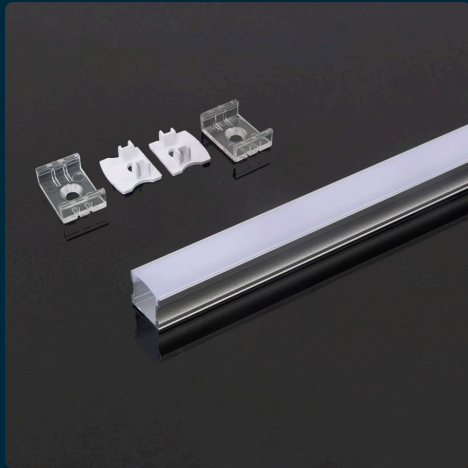

SKU 3366 VT-8110-W

Profilo Lineare per Strip LED con larghezza fino a 12.5mm in Alluminio Colore Bianco con Copertura Opaca 2000x17.2x14.4mm

Tipo di Installazione

PLAFONE

Lunghezza

2000MM

Larghezza Alloggiamento Strip LED

12.5 MM

IL KIT COMPRENDE

SPECIFICHE TECNICHE

Grado di Protezione	IP20
Colore	Bianco
Lunghezza	2000mm
Tipo Profilo	Lineare
MOQ	1pz
Unità di misura	pz

Materiale	Alluminio
Tipo di Installazione	Plafone
Larghezza Alloggiamento Strip LED	12.5 mm
Garanzia	5 anni
EAN	3800157640169