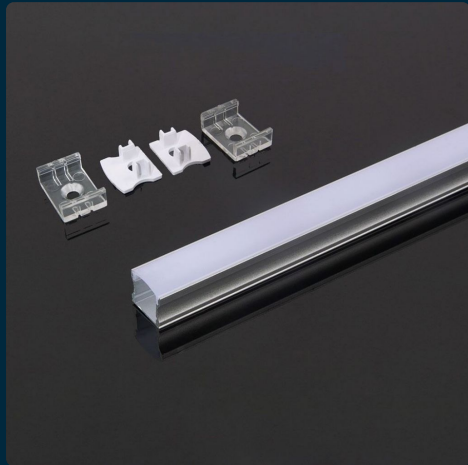

SKU 3366 VT-8110-W

Profilo in Alluminio Colore Bianco per Strip LED (Max I:
12,5mm) 2000 x 17,2 x 14,4mm

Tipo di Installazione
A PLAFONE

**SPECIFICHE TECNICHE**

Grado di Protezione	IP20
Colore	Bianco
Tipo di Installazione	a Plafone
MOQ	1pz
Unità di misura	pz

Materiale	Alluminio
Dimensione	2000x17.2x14.4mm
Garanzia	0 anni
EAN	3800157640169

SCARICABILI

 [Scheda tecnica](#)