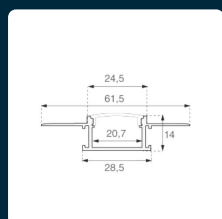

## SKU 3359 VT-8101

Profilo in Alluminio Colore Silver per Doppia Strip LED ad Incasso per Cartongesso (Max I: 20,7mm) Copertura Satinata 2000 x 61,5mm

Tipo di Installazione  
**INCASSO**

### SPECIFICHE TECNICHE

<b>Grado di Protezione</b>	IP20
<b>Colore</b>	Silver
<b>Tipo di Installazione</b>	Incasso
<b>Temperatura d'Esercizio</b>	-20 a +45°C
<b>MOQ</b>	1pz
<b>Unità di misura</b>	pz

<b>Materiale</b>	Alluminio
<b>Dimensione</b>	2000mm
<b>Sensore</b>	Compatibile
<b>Garanzia</b>	0 anni
<b>EAN</b>	3800157636995