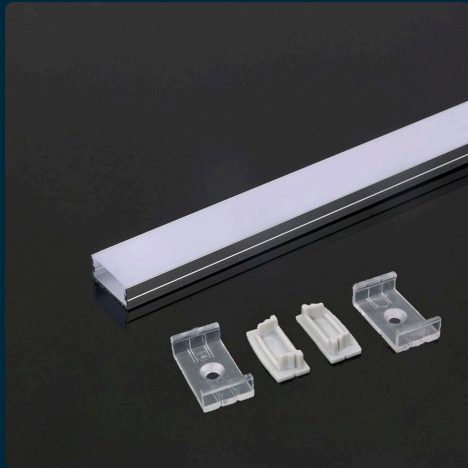

SKU 3352 VT-8108

Profilo Lineare per Strip LED con larghezza fino a 21.5mm in Alluminio Colore Silver con Copertura Opaca
2000x23.5x10mm

Tipo di Installazione

PLAFONE

Lunghezza

2000MM

Larghezza Alloggiamento Strip LED

21.5 MM

IL KIT COMPRENDE

SPECIFICHE TECNICHE

Grado di Protezione	IP20
Colore	Argento
Temperatura d'Esercizio	Da -20 A +45
Larghezza Alloggiamento Strip LED	21.5 mm
Garanzia	5 anni
EAN	3800157636803

Materiale	Alluminio
Tipo di Installazione	Plafone
Lunghezza	2000mm
Tipo Profilo	Lineare
MOQ	1pz
Unità di misura	pz