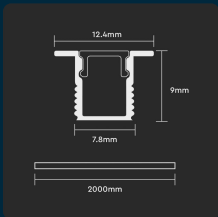

**SKU 2904 VT-8137**

Profilo in Alluminio Colore Silver per Strip LED a Incasso  
Copertura Satinata 2000 x 12.4 x 9mm

Tipo di Installazione  
**INCASSO**

**SPECIFICHE TECNICHE**

<b>Grado di Protezione</b>	IP20
<b>Colore</b>	Argento
<b>Tipo di Installazione</b>	Incasso
<b>Temperatura d'Esercizio</b>	-20°C a +45°C
<b>MOQ</b>	1pz
<b>Unità di misura</b>	pz

<b>Materiale</b>	Alluminio
<b>Dimensione</b>	2000x12.4x9mm
<b>Sensore</b>	Compatibile
<b>Garanzia</b>	0 anni
<b>EAN</b>	3800157682787

**SCARICABILI**

 [Scheda tecnica](#)