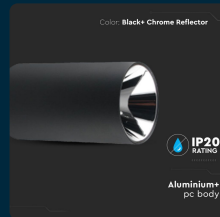

## SKU 8998 VT-882RD

Portafaretto LED Montaggio a Plafone Rotondo GU10  
Corpo Nero Riflettore Chromo

Forma  
**ROTONDA**

Tipo di Installazione  
**A PLAFONE**

### SPECIFICHE TECNICHE

<b>Forma</b>	Rotonda
<b>Materiale</b>	Alluminio+PC
<b>Carico Massimo</b>	35W
<b>Dimensione</b>	Ø80x140mm
<b>Temperatura d'Esercizio</b>	-20°C a +45°C
<b>MOQ</b>	1pz
<b>Unità di misura</b>	pz

<b>Grado di Protezione</b>	IP20
<b>Attacco</b>	GU10
<b>Colore</b>	Nero+cromato
<b>Tipo di Installazione</b>	a Plafone
<b>Garanzia</b>	3 anni
<b>EAN</b>	3800157659864