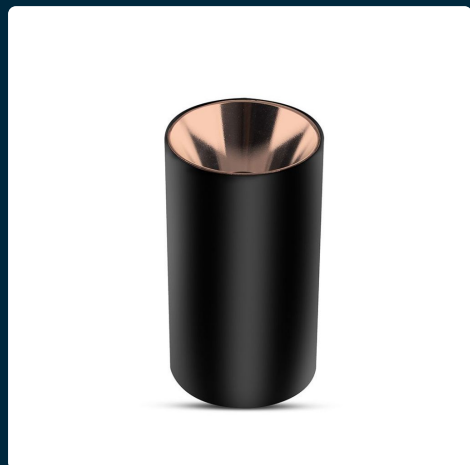

## SKU 8997 VT-882RD-RG

Portafaretto LED Montaggio a Plafone Rotondo GU10  
Corpo Nero Riflettore Oro Rosa

Forma  
**ROTONDA**

Tipo di Installazione  
**A PLAFONE**

### SPECIFICHE TECNICHE

<b>Forma</b>	Rotonda
<b>Attacco</b>	GU10
<b>Colore</b>	Nero+Oro rosa
<b>Tipo di Installazione</b>	a Plafone
<b>Temperatura d'Esercizio</b>	-20°C a +45°C
<b>MOQ</b>	1pz
<b>Unità di misura</b>	pz

<b>Materiale</b>	Alluminio+PC
<b>Carico Massimo</b>	35W
<b>Dimensione</b>	Ø80x140mm
<b>Fattore di Potenza (PF)</b>	IP20
<b>Garanzia</b>	3 anni
<b>EAN</b>	3800157659857