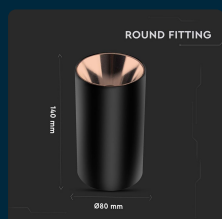

## SKU 8997 VT-882RD-RG

Portafaretto LED Montaggio a Plafone Rotondo GU10  
Corpo Nero Riflettore Oro Rosa

Forma  
**ROTONDA**

Tipo di Installazione  
**A PLAFONE**

### SPECIFICHE TECNICHE

<b>Forma</b>	Rotonda
<b>Attacco</b>	GU10
<b>Colore</b>	Nero+Oro rosa
<b>Tipo di Installazione</b>	a Plafone
<b>Temperatura d'Esercizio</b>	-20°C a +45°C
<b>MOQ</b>	1pz
<b>Unità di misura</b>	pz

<b>Materiale</b>	Alluminio+PC
<b>Carico Massimo</b>	35W
<b>Dimensione</b>	Ø80x140mm
<b>Fattore di Potenza (PF)</b>	IP20
<b>Garanzia</b>	3 anni
<b>EAN</b>	3800157659857