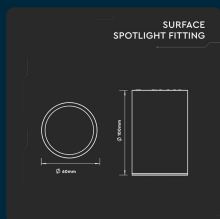

SKU 8948 VT-807-W

Portafaretto LED Montaggio a Plafone Rotondo GU10
Corpo Bianco (H : 100mm)

Forma
ROTONDA

Tipo di Installazione
A PLAFONE

SPECIFICHE TECNICHE

Forma	Rotonda
Materiale	Alluminio
Carico Massimo	35W
Dimensione	Ø60 x 100mm
Sensore	Compatibile
Garanzia	3 anni
EAN	3800157658584

Grado di Protezione	IP20
Attacco	GU10
Colore	Bianco
Tipo di Installazione	a Plafone
Tensione di Alimentazione	AC:220-240
MOQ	1pz
Unità di misura	pz

SCARICABILI

 [Manuale istruzioni](#)

 [Scheda tecnica](#)