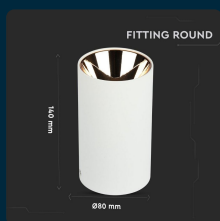

## SKU 8592 VT-882-R

Portafaretto LED Montaggio a Plafone Rotondo GU10  
Corpo Bianco Riflettore Oro Rosa

Forma  
**ROTONDA**

Tipo di Installazione  
**A PLAFONE**

### SPECIFICHE TECNICHE

<b>Forma</b>	Rotonda
<b>Materiale</b>	Alluminio + PC
<b>Carico Massimo</b>	35W
<b>Dimensione</b>	Ø80x140mm
<b>Temperatura d'Esercizio</b>	-20°C a +45°C
<b>MOQ</b>	1pz
<b>Unità di misura</b>	pz

<b>Grado di Protezione</b>	IP20
<b>Attacco</b>	GU10
<b>Colore</b>	Bianco+Oro rosa
<b>Tipo di Installazione</b>	a Plafone
<b>Garanzia</b>	3 anni
<b>EAN</b>	3800157651974