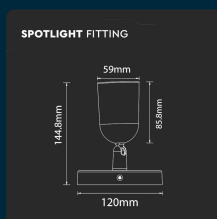

## SKU 7980 VT-823

Portafaretto LED Montaggio a Plafone Rotondo GU10  
Orientabile Colore Bianco

Tipo di Installazione  
**A PLAFONE**

## SPECIFICHE TECNICHE

<b>Grado di Protezione</b>	IP20
<b>Attacco</b>	GU10
<b>Colore</b>	Bianco
<b>Tipo di Installazione</b>	a Plafone
<b>Garanzia</b>	0 anni
<b>EAN</b>	3800157655453

<b>Materiale</b>	Termoplastica
<b>Carico Massimo</b>	35W
<b>Dimensione</b>	120x144.8mm
<b>Sensore</b>	Compatibile
<b>MOQ</b>	1pz
<b>Unità di misura</b>	pz