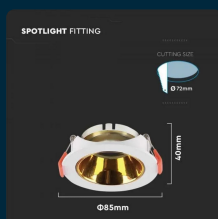

SKU 6648 VT-931

Portafaretto LED da Incasso Rotondo GU10 Corpo Bianco Riflettore Oro

Forma
ROTONDO

Tipo di Installazione
INCASSO

SPECIFICHE TECNICHE

Forma	Rotondo
Materiale	PC
Colore	Bianco + Oro
Tipo di Installazione	Incasso
Garanzia	3 anni
EAN	3800157664417

Grado di Protezione	IP20
Attacco	GU10
Dimensione	Ø85x40mm
Sezione di Incasso	Ø72mm
MOQ	1pz
Unità di misura	pz

SCARICABILI

 Scheda tecnica