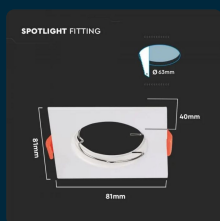

SKU 6642 VT-930

Portafaretto LED da Incasso Quadrato GU10 Colore Bianco (Box 2 Pezzi)

Forma
QUADRATA

Tipo di Installazione
INCASSO

SPECIFICHE TECNICHE

Forma	Quadrata
Materiale	PC
Colore	Bianco
Tipo di Installazione	Incasso
Confezione	2 pezzi
MOQ	1pz
Unità di misura	pz

Grado di Protezione	IP20
Attacco	GU10
Dimensione	81x81x40mm
Sezione di Incasso	63mm
Garanzia	3 anni
EAN	3800157664356

SCARICABILI

Scheda tecnica