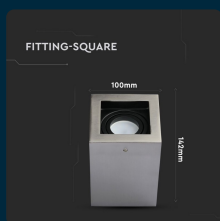

## SKU 3632 VT-797-SN

Portafaretto LED Montaggio a Plafone GU10 e GU5.3 (MR16) Colore Nichel Satinato Orientabile

Forma  
**QUADRATA**

Tipo di Installazione  
**A PLAFONE**

### SPECIFICHE TECNICHE

<b>Forma</b>	Quadrata
<b>Materiale</b>	Alluminio pressofuso
<b>Colore</b>	Nichel Satinato
<b>Tipo di Installazione</b>	a Plafone
<b>Garanzia</b>	2 anni
<b>EAN</b>	3800157612098

<b>Grado di Protezione</b>	IP20
<b>Attacco</b>	GU10
<b>Dimensione</b>	142x100x100mm
<b>Temperatura d'Esercizio</b>	-25°C a +50°C
<b>MOQ</b>	1pz
<b>Unità di misura</b>	pz