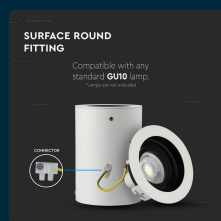

SKU 3627 VT-796-WH

Portafaretto LED Montaggio a Plafone Rotondo GU10 e GU5.3 (MR16) Colore Bianco Orientabile

Forma
ROTONDA

Tipo di Installazione
A PLAFONE

SPECIFICHE TECNICHE

Forma	Rotonda
Materiale	Alluminio pressofuso
Colore	Bianco
Tipo di Installazione	a Plafone
Garanzia	2 anni
EAN	3800157612043

Grado di Protezione	IP20
Attacco	GU10
Dimensione	Ø100x142mm
Temperatura d'Esercizio	-25°C a +50°C
MOQ	1pz
Unità di misura	pz

SCARICABILI

- Certificato RoHS
- Report LVD
- Certificato CE-EMC
- Manuale istruzioni
- Dichiarazione conformità