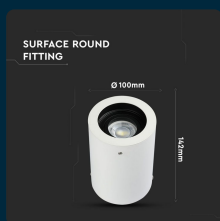

SKU 3627 VT-796-WH

Portafaretto LED Montaggio a Plafone Rotondo GU10 e GU5.3 (MR16) Colore Bianco Orientabile

Forma
ROTONDA

Tipo di Installazione
A PLAFONE

SPECIFICHE TECNICHE

Forma	Rotonda
Materiale	Alluminio pressofuso
Colore	Bianco
Tipo di Installazione	a Plafone
Garanzia	2 anni
EAN	3800157612043

Grado di Protezione	IP20
Attacco	GU10
Dimensione	Ø100x142mm
Temperatura d'Esercizio	-25°C a +50°C
MOQ	1pz
Unità di misura	pz

SCARICABILI

- Certificato RoHS
- Report LVD
- Certificato CE-EMC
- Manuale istruzioni
- Dichiarazione conformità