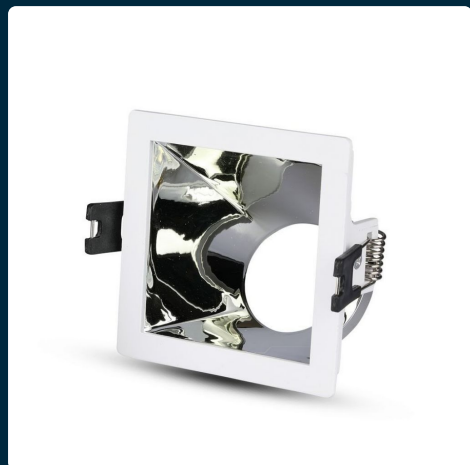

SKU 3168 VT-875-WC

Portafaretto LED da Incasso GU10 Quadrato Colore Bianco con Supporto Inclinato Cromato

Forma
QUADRATA

Tipo di Installazione
INCASSO

SPECIFICHE TECNICHE

Forma	Quadrata
Materiale	Alluminio + PC
Carico Massimo	35W
Dimensione	85x85x62mm
Sezione di Incasso	80x80mm
MOQ	1pz
Unità di misura	pz

Grado di Protezione	IP20
Attacco	GU10
Colore	Bianco+cromato
Tipo di Installazione	Incasso
Garanzia	3 anni
EAN	3800157639118

SCARICABILI

Certificato RoHS

Report LVD

Certificato CE-EMC

Manuale istruzioni

Dichiarazione conformità