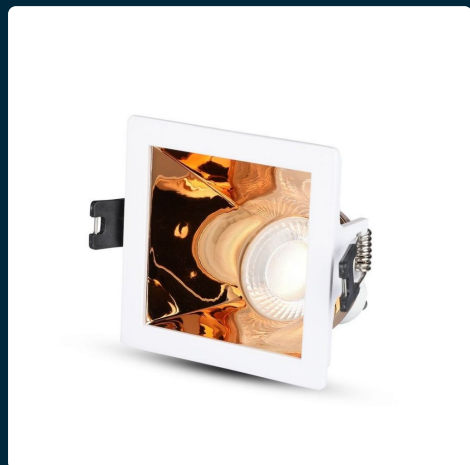

SKU 3167 VT-875-WR

Portafaretto LED da Incasso GU10 Quadrato Colore Bianco con Supporto Inclinato Oro Rosa

Forma
QUADRATA

Tipo di Installazione
INCASSO

SPECIFICHE TECNICHE

Forma	Quadrata
Materiale	Alluminio + PC
Carico Massimo	35W
Dimensione	85x85x62mm
Sezione di Incasso	80x80mm
MOQ	1pz
Unità di misura	pz

Grado di Protezione	IP20
Attacco	GU10
Colore	Bianco+Oro rosa
Tipo di Installazione	Incasso
Garanzia	3 anni
EAN	3800157639101

SCARICABILI

Certificato RoHS

Report LVD

Certificato CE-EMC

Manuale istruzioni

Dichiarazione conformità