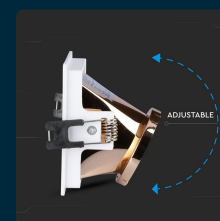

SKU 3167 VT-875-WR

Portafaretto LED da Incasso GU10 Quadrato Colore Bianco con Supporto Inclinato Oro Rosa

Forma
QUADRATA

Tipo di Installazione
INCASSO

SPECIFICHE TECNICHE

Forma	Quadrata
Materiale	Alluminio + PC
Carico Massimo	35W
Dimensione	85x85x62mm
Sezione di Incasso	80x80mm
MOQ	1pz
Unità di misura	pz

Grado di Protezione	IP20
Attacco	GU10
Colore	Bianco+Oro rosa
Tipo di Installazione	Incasso
Garanzia	3 anni
EAN	3800157639101

SCARICABILI

Certificato RoHS

Report LVD

Certificato CE-EMC

Manuale istruzioni

Dichiarazione conformità