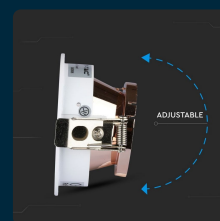

## SKU 3163 VT-874-WR

Portafaretto LED da Incasso GU10 Rotondo Orientabile con Foro Ovale Colore Bianco con Interno Oro Rosa

Forma  
**ROTONDA**

Tipo di Installazione  
**INCASSO**

### SPECIFICHE TECNICHE

<b>Forma</b>	Rotonda
<b>Materiale</b>	Alluminio + PC
<b>Carico Massimo</b>	35W
<b>Dimensione</b>	Ø80x42mm
<b>Sezione di Incasso</b>	Ø75mm
<b>MOQ</b>	1pz
<b>Unità di misura</b>	pz