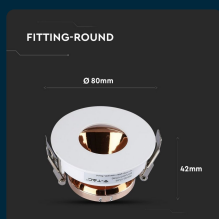

SKU 3159 VT-873-WR

Portafaretto LED da Incasso GU10 Rotondo Colore Bianco con Interno Oro Rosa

Forma
ROTONDA

Tipo di Installazione
INCASSO

SPECIFICHE TECNICHE

Forma	Rotonda
Materiale	Alluminio + PC
Carico Massimo	35W
Dimensione	Ø80x42mm
Sezione di Incasso	Ø75mm
MOQ	1pz
Unità di misura	pz

Grado di Protezione	IP20
Attacco	GU10
Colore	Bianco+oro rosa
Tipo di Installazione	Incasso
Garanzia	3 anni
EAN	3800157639026

SCARICABILI

Certificato RoHS

Report LVD

Certificato CE-EMC

Manuale istruzioni

Report EMC