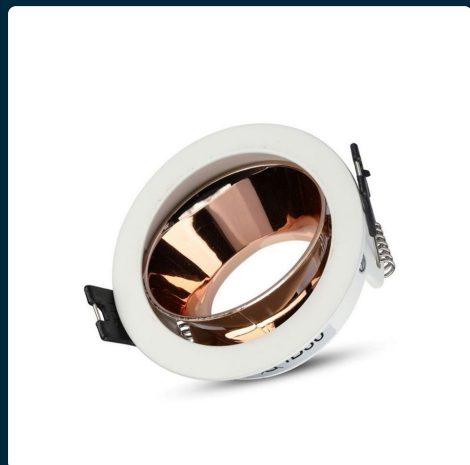

SKU 3155 VT-872-WR

Portafaretto LED da Incasso GU10 Rotondo Colore Bianco con Supporto Orientabile Oro Rosa

Forma
ROTONDA

Tipo di Installazione
RECESSED

SPECIFICHE TECNICHE

Forma	Rotonda
Materiale	Alluminio + PC
Colore	Bianco e Rosa Dorato
Tipo di Installazione	Recessed
Sezione di Incasso	72mm
MOQ	1pz
Unità di misura	pz

Grado di Protezione	IP20
Attacco	GU10
Dimensione	79x32mm
Sensore	Compatibile
Garanzia	0 anni
EAN	3800157638982

SCARICABILI

Certificato RoHS

Report EMC

Report RoHS

Certificato CE-LVD

Manuale istruzioni

Report LVD