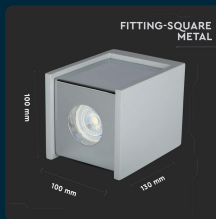

SKU 3142 VT-860-CHM

Portafaretto LED GU10 Corpo in Gesso a Cubo Grigio
Finitura Cromata

Forma
QUADRATA

Tipo di Installazione
A PLAFONE

SPECIFICHE TECNICHE

Forma	Quadrata
Materiale	Gesso + metallo
Carico Massimo	35W
Dimensione	100x100x130mm
Sensore	Compatibile
Garanzia	5 anni
EAN	3800157635417

Grado di Protezione	IP20
Attacco	GU10
Colore	Grigio+Cromato
Tipo di Installazione	a Plafone
Tensione di Alimentazione	AC:220-240V, 50/60Hz
MOQ	1pz
Unità di misura	pz

SCARICABILI

 Scheda tecnica