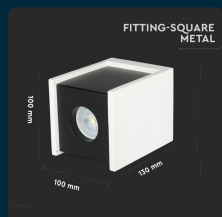

SKU 3140 VT-860-GB

Portafaretto LED Montaggio a Plafone Quadrato GU10 e GU5.3 (MR16) Corpo in Gesso Bianco Base Nera

Forma
QUADRATO

Tipo di Installazione
A PLAFONE

SPECIFICHE TECNICHE

Forma	Quadrato
Materiale	Gesso + metallo
Carico Massimo	35W
Dimensione	100x100x130mm
Sensore	Compatibile
Garanzia	5 anni
EAN	3800157635394

Grado di Protezione	IP20
Attacco	GU10
Colore	Bianco+Nero
Tipo di Installazione	a Plafone
Tensione di Alimentazione	AC:220-240V, 50/60Hz
MOQ	1pz
Unità di misura	pz

SCARICABILI

Scheda tecnica