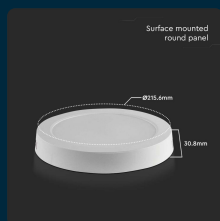

SKU 7876 VT-60018

Pannello LED 18W Montaggio a Plafone Rotondo Colore Bianco 3000K

Colore della Luce
BIANCO CALDO

Potenza
18W

Flusso Luminoso
1850 LM

Forma
ROTONDA

IL KIT COMPRENDE

SPECIFICHE TECNICHE

Colore della Luce	Bianco caldo
Flusso Luminoso	1850 lm
Grado di Protezione	IP20
Colore	Bianco
Dimensione	215.6x30.8mm
Tecnologia LED	SMD
Temperatura di Colore (CTI)	3000K
Consumo energetico	18kW/1000h
Garanzia	2 anni
EAN	3800170201873

Potenza	18W
Forma	Rotonda
Cicli ON/OFF	>15000
CRI	>80
Durata	20,000 ore
Temperatura d'Esercizio	Da -20 A +45°C
Tensione di Alimentazione	AC:220-240V, 50/60Hz
ID EPREL	1491273
MOQ	1pz
Unità di misura	pz