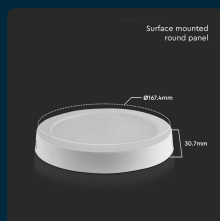

## SKU 7875 VT-60012

Pannello LED 12W Montaggio a Plafone Rotondo 6500K

Colore della Luce  
**BIANCO FREDDO**

Potenza  
**12W**

Flusso Luminoso  
**1200 LM**

Forma  
**ROTONDA**

### SPECIFICHE TECNICHE

<b>Colore della Luce</b>	Bianco freddo
<b>Flusso Luminoso</b>	1200 lm
<b>Grado di Protezione</b>	IP20
<b>Colore</b>	Bianco
<b>Dimensione</b>	167.4x30.7mm
<b>Tecnologia LED</b>	SMD
<b>Temperatura di Colore (CTI)</b>	6500K
<b>Consumo energetico</b>	12kW/1000h
<b>Garanzia</b>	2 anni
<b>EAN</b>	3800170201866