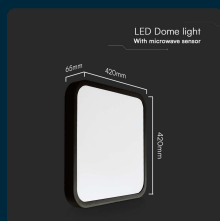

SKU 76741 VT-8630

Plafoniera LED Quadrata 36W con Telecomando e Sensore di Movimento a Microonde Colore Nero 4000K IP44

Colore della Luce
BIANCO NATURALE

Potenza
36W

Flusso Luminoso
3820 LM

Forma
QUADRATA

IL KIT COMPRENDE

SPECIFICHE TECNICHE

Colore della Luce	Bianco naturale
Flusso Luminoso	3820 lm
Dimmerabile	No
Materiale	PP+PMMA
Colore	Nero
Dimensione	420x420x65mm
Tecnologia LED	SMD
Temperatura di Colore (CTI)	4000K
Consumo energetico	36kW/1000h
Garanzia	2 anni
EAN	3800170212152

Potenza	36W
Forma	Quadrata
Grado di Protezione	IP44
Cicli ON/OFF	>15000
CRI	>80
Durata	20,000 ore
Temperatura d'Esercizio	Da -20 A +45°C
Tensione di Alimentazione	220-240V, 50/60Hz
ID EPREL	1657214
MOQ	1pz
Unità di misura	pz