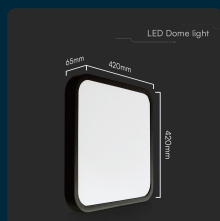

## SKU 76501-24 VT-8630

Plafoniera LED Chip Samsung Quadrata 48W 100LM/W  
Colore Nero 420mm 6500K IP44

Colore della Luce  
**BIANCA FREDDA**

Potenza  
**48W**

Flusso Luminoso  
**5160 LM**

Forma  
**QUADRATA**

## SPECIFICHE TECNICHE

<b>Colore della Luce</b>	Bianca fredda
<b>Flusso Luminoso</b>	5160 lm
<b>Forma</b>	Quadrata
<b>Grado di Protezione</b>	IP44
<b>Cicli ON/OFF</b>	>15000
<b>CRI</b>	>80
<b>Durata</b>	20,000 ore
<b>Fascio Luminoso</b>	360°
<b>Temperatura d'Esercizio</b>	-20°C to +45°C
<b>Tensione di Alimentazione</b>	AC:220-240V, 50/60Hz
<b>ID EPREL</b>	1976778
<b>MOQ</b>	1pz
<b>Unità di misura</b>	pz

<b>Potenza</b>	48W
<b>Chip LED</b>	Samsung
<b>Dimmerabile</b>	No
<b>Materiale</b>	PP+PMMA
<b>Colore</b>	Nero
<b>Dimensione</b>	420x420x65mm
<b>Efficienza Luminosa</b>	100 lm/W
<b>Tecnologia LED</b>	SMD-Samsung Chip
<b>Temperatura di Colore (CTI)</b>	6500K
<b>Consumo energetico</b>	48kW/1000h
<b>Garanzia</b>	5 anni
<b>EAN</b>	3800170223523