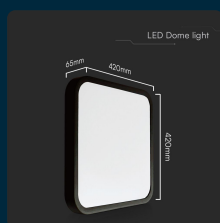

SKU 76491-24 VT-8630

Plafoniera LED Chip Samsung Quadrata 48W 100LM/W
Colore Nero 420mm 4000K IP44

Colore della Luce
BIANCO NATURALE

Potenza
48W

Flusso Luminoso
5160 LM

Forma
QUADRATA

IL KIT COMPRENDE

SPECIFICHE TECNICHE

Colore della Luce	Bianco naturale
Flusso Luminoso	5160 lm
Forma	Quadrata
Grado di Protezione	IP44
Cicli ON/OFF	>15000
CRI	>80
Durata	20,000 ore
Temperatura d'Esercizio	-20°C to +45°C
Tensione di Alimentazione	AC:220-240V, 50/60Hz
ID EPREL	1976777
MOQ	1pz
Unità di misura	pz

Potenza	48W
Chip LED	Samsung
Dimmerabile	No
Materiale	PP+PMMA
Colore	Nero
Dimensione	420x420x65mm
Tecnologia LED	SMD-Samsung Chip
Temperatura di Colore (CTI)	4000K
Consumo energetico	48kW/1000h
Garanzia	5 anni
EAN	3800170223516