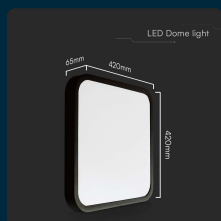

SKU 76481 VT-8630

Plafoniera LED Quadrata 48W Cornice Nera 3000K IP44

Colore della Luce
BIANCO CALDO

Potenza
48W

Flusso Luminoso
5160 LM

Forma
QUADRATA

IL KIT COMPRENDE

SPECIFICHE TECNICHE

Colore della Luce	Bianco caldo
Flusso Luminoso	5160 lm
Dimmerabile	No
Materiale	PP+PMMA
Colore	Nero
Dimensione	420x420x65mm
Tecnologia LED	SMD
Temperatura di Colore (CTI)	3000K
Consumo energetico	48kW/1000h
Garanzia	2 anni
EAN	3800170211995

Potenza	48W
Forma	Quadrata
Grado di Protezione	IP44
Cicli ON/OFF	>15000
CRI	>80
Durata	20,000 ore
Temperatura d'Esercizio	Da -20 A +45°C
Tensione di Alimentazione	220-240V, 50/60Hz
ID EPREL	1657198
MOQ	1pz
Unità di misura	pz