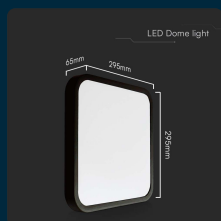

SKU 76451 VT-8624

Plafoniera LED Quadrata 24W Cornice Nera 3000K IP44

Colore della Luce
BIANCO CALDO

Potenza
24W

Flusso Luminoso
2500 LM

Forma
QUADRATA

IL KIT COMPRENDE

SPECIFICHE TECNICHE

Colore della Luce	Bianco caldo
Flusso Luminoso	2500 lm
Dimmerabile	No
Materiale	PP+PMMA
Colore	Nero
Dimensione	295x295x65mm
Tecnologia LED	SMD
Temperatura di Colore (CTI)	3000K
Consumo energetico	24kW/1000h
Garanzia	2 anni
EAN	3800170211964

Potenza	24W
Forma	Quadrata
Grado di Protezione	IP44
Cicli ON/OFF	>15000
CRI	>80
Durata	20,000 ore
Temperatura d'Esercizio	Da -20 A +45°C
Tensione di Alimentazione	AC:220-240V,50/60Hz
ID EPREL	1657195
MOQ	1pz
Unità di misura	pz