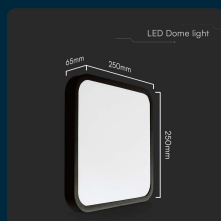

SKU 76421 VT-8618

Plafoniera LED Quadrata 18W Cornice Nera 3000K IP44

Colore della Luce
BIANCO CALDO

Potenza
18W

Flusso Luminoso
1830 LM

Forma
QUADRATA

IL KIT COMPRENDE

SPECIFICHE TECNICHE

Colore della Luce	Bianco caldo
Flusso Luminoso	1830 lm
Dimmerabile	No
Materiale	PP+PMMA
Colore	Nero
Dimensione	250x250x65mm
Tecnologia LED	SMD
Temperatura di Colore (CTI)	3000K
Consumo energetico	18kW/1000h
Garanzia	2 anni
EAN	3800170211933

Potenza	18W
Forma	Quadrata
Grado di Protezione	IP44
Cicli ON/OFF	>15000
CRI	>80
Durata	20,000 ore
Temperatura d'Esercizio	Da -20 A +45°C
Tensione di Alimentazione	AC:220-240V,50/60Hz
ID EPREL	1657192
MOQ	1pz
Unità di misura	pz