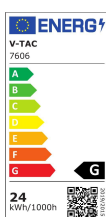

## SKU 7606 VT-8424

Plafoniera LED Rotonda 24W con Interruttore Cambia Colore 3 in 1 Effetto Stellato d: 350mm h: 55mm

Colore della Luce  
**3IN1**

Potenza  
**24W**

Flusso Luminoso  
**1440LM**

Forma  
**Rotonda**

## Specifiche tecniche

Colore della Luce	3IN1	Potenza	24W
Flusso Luminoso	1440LM	Dimmerabile	No
Forma	Rotonda	Grado di Protezione	IP20
Materiale	Termoplastica	Cicli ON/OFF	>15000
Colore	Stellato	CRI	80
Dimensione	Ø350x55	Durata	20000 ore
Fascio Luminoso	120°	Installazione	Surfaced
Fattore di Potenza (PF)	>0.5	Sensore	Sensor Compatible
Tecnologia LED	SMD	Temperatura d'Esercizio	-20 a +45°C
Consumo energetico	24kW/1000h	ID EPREL	907395