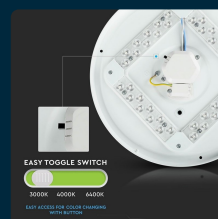

## SKU 7602 VT-8412

Plafoniera LED Rotonda 12W con Interruttore Cambia Colore 3 in 1 Effetto Stellato d: 255mm h: 55mm

Colore della Luce  
**3IN1**

Potenza  
**12W**

Flusso Luminoso  
**720 LM**

### SPECIFICHE TECNICHE

<b>Colore della Luce</b>	3IN1
<b>Flusso Luminoso</b>	720 lm
<b>Colore</b>	Stellato
<b>Fascio Luminoso</b>	120°
<b>ID EPREL</b>	966886
<b>MOQ</b>	1pz
<b>Unità di misura</b>	pz

<b>Potenza</b>	12W
<b>Chip LED</b>	V-TAC
<b>CRI</b>	>80
<b>Consumo energetico</b>	12kW/1000h
<b>Garanzia</b>	2 anni
<b>EAN</b>	3800157652179