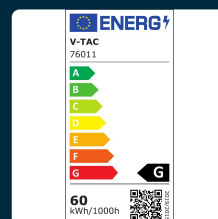

SKU 76011 VT-8473

Plafoniera LED Rotonda 60W con Telecomando e Timer
Cambia Colore 3 in 1 Effetto Stellato Dimmerabile

Colore della Luce
3IN1

Potenza
60W

Flusso Luminoso
4200 LM

Tipo di Installazione
A PLAFONE

SPECIFICHE TECNICHE

Colore della Luce	3IN1
Flusso Luminoso	4200 lm
Dimmerabile	Sì
Materiale	Plastica + Metallo
Colore	Bianco
Dimensione	480 x 75 mm
Fascio Luminoso	120°
Fattore di Potenza (PF)	>0.9
Temperatura d'Esercizio	-20°C a +45°C
Tensione di Alimentazione	AC:175-265V, 50/60Hz
ID EPREL	1021112
MOQ	1pz
Unità di misura	pz

Potenza	60W
Chip LED	V-TAC
Grado di Protezione	IP20
Cicli ON/OFF	>15000
CRI	>80
Durata	20,000 ore
Tipo di Installazione	a Plafone
Tecnologia LED	SMD
Temperatura di Colore (CTI)	3000K/4000K/6400K
Consumo energetico	60kW/1000h
Garanzia	2 anni
EAN	3800157656597

SCARICABILI

Certificato CE-EMC

Certificato RoHS

Report EMC

Report RoHS

Scheda informativa del prodotto UE 2019/2015

Curva fotometrica IES

Certificato CE-LVD