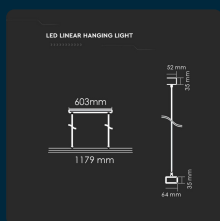

SKU 606 VT-7-61-W

Plafoniera LED Chip Samsung a Sospensione 60W Lineare
Colore Bianco 4000K

Colore della Luce
BIANCO NATURALE

Potenza
60W

Flusso Luminoso
6600 LM

SPECIFICHE TECNICHE

Colore della Luce	Bianco naturale
Flusso Luminoso	6600 lm
Capacità	3.7V, 10000mAh/37wh
CRI	>80
Temperatura di Colore (CTI)	4000K
ID EPREL	999673
MOQ	1pz
Unità di misura	pz

Potenza	60W
Chip LED	Samsung
Colore	Bianco
Fascio Luminoso	120°
Consumo energetico	60kW/1000h
Garanzia	5 anni
EAN	3800157639910

SCARICABILI

- Certificato RoHS
- Report EMC
- Report RoHS
- Scheda informativa del prodotto UE 2019/2015
- Certificato CE-LVD