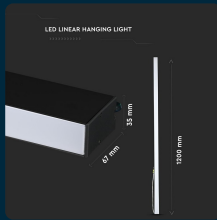

SKU 600 VT-7-40-B

Plafoniera LED Chip Samsung a Sospensione 40W Lineare
Colore Nero 6400K

Colore della Luce
BIANCO FREDDO

Potenza
40W

Flusso Luminoso
3200 LM

SPECIFICHE TECNICHE

Colore della Luce	Bianco freddo
Flusso Luminoso	3200 lm
Capacità	3.7V, 10000mAh/37wh
Fascio Luminoso	120°
Consumo energetico	40kW/1000h
Garanzia	5 anni
EAN	3800157639859

Potenza	40W
Chip LED	Samsung
CRI	>80
Temperatura di Colore (CTI)	6400K
ID EPREL	999669
MOQ	1pz
Unità di misura	pz

SCARICABILI

- Certificato RoHS
- Report EMC
- Report RoHS
- Scheda informativa del prodotto UE 2019/2015