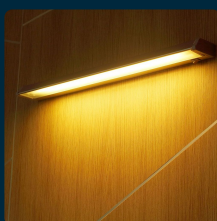

## SKU 5070 VT-8112

Plafoniera LED Sottopensile 10W 60cm Rotabile 6500K

Colore della Luce  
**BIANCO FREDDO**

Potenza  
**10W**

Flusso Luminoso  
**800 LM**

### SPECIFICHE TECNICHE

<b>Colore della Luce</b>	Bianco freddo
<b>Flusso Luminoso</b>	800 lm
<b>Dimmerabile</b>	No
<b>Materiale</b>	Alluminio+plastica
<b>Colore</b>	Grigio
<b>Dimensione</b>	579x78x35mm
<b>Efficienza Luminosa</b>	80 lm/W
<b>Lunghezza</b>	60cm
<b>Potenza Equivalente</b>	50W
<b>Tecnologia LED</b>	SMD
<b>Temperatura di Colore (CTI)</b>	6500K
<b>Garanzia</b>	2 anni
<b>EAN</b>	3800157606738