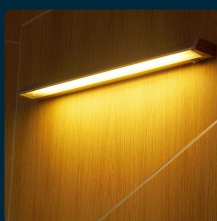

SKU 5069 VT-8112

Plafoniera LED Sottopensile 10W 60cm Rotabile 4000K

Colore della Luce
BIANCO NATURALE

Potenza
10W

Flusso Luminoso
800 LM

SPECIFICHE TECNICHE

Colore della Luce	Bianco naturale
Flusso Luminoso	800 lm
Dimmerabile	No
Materiale	Alluminio + Plastica
Colore	Grigio
Dimensione	579x78x35mm
Efficienza Luminosa	80 lm/W
Lunghezza	60cm
Potenza Equivalente	50W
Tecnologia LED	SMD
Temperatura di Colore (CTI)	4000K
Garanzia	2 anni
EAN	3800157606721