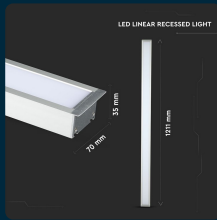

SKU 380 VT-7-41-S

Plafoniera LED Chip Samsung a Incasso 40W Lineare
Colore Argento 4000K

Colore della Luce
BIANCO NATURALE

Potenza
40W

Flusso Luminoso
3200 LM

SPECIFICHE TECNICHE

Colore della Luce	Bianco naturale
Flusso Luminoso	3200 lm
Colore	Argento
Consumo energetico	40kW/1000h
Garanzia	5 anni
EAN	3800157638548

Potenza	40W
Chip LED	Samsung
Temperatura di Colore (CTI)	4000K
ID EPREL	1607860
MOQ	1pz
Unità di misura	pz

SCARICABILI

 [Manuale istruzioni](#)

 [Etichetta energetica](#)

 [Scheda tecnica](#)

 [Scheda informativa del prodotto UE 2019/2015](#)