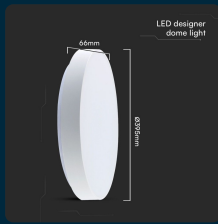

SKU 23589 VT-8563

Plafoniera LED 40W Rotonda con Telecomando controllo Remoto CCT 3in1 Colore Bianco D395mm Dimmerabile 3000-6500K Cover Elegante

Colore della Luce
3IN1

Potenza
40W

Flusso Luminoso
4000 LM

Forma
ROTONDA

Tipo di Installazione
PLAFONE

IL KIT COMPRENDE

SPECIFICHE TECNICHE

Colore della Luce	3IN1
Flusso Luminoso	4000 lm
Forma	Rotonda
Dimmerabile	Sì
Materiale	Plastica
Colore	Bianco
Dimensione	395x66mm
Efficienza Luminosa	100 lm/W
Tipo di Installazione	Plafone
Temperatura d'Esercizio	-20°C to +45°C
Tensione di Alimentazione	AC:220-240V, 50/60Hz
ID EPREL	1894515
Garanzia	2 anni
EAN	3800170220515

Potenza	40W
Chip LED	V-TAC
Tipo Dimmerabile	Controllo Remoto
Grado di Protezione	IP20
Cicli ON/OFF	>15000
CRI	>80
Durata	20,000 ore
Fascio Luminoso	360°
Tecnologia LED	SMD
Temperatura di Colore (CTI)	3000K+4000K+6500K
Consumo energetico	40kW/1000h
Cover	Elegante
MOQ	1pz
Unità di misura	pz