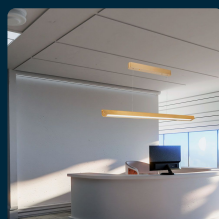

## SKU 23348

Plafoniera LED Chip Samsung a Sospensione 36W Lineare  
Colore Oro opaco 1227\*50\*60mm 3in1

Colore della Luce  
**3IN1**

Potenza  
**36W**

Flusso Luminoso  
**2880 LM**

Tipo di Installazione  
**SOSPENSIONE**