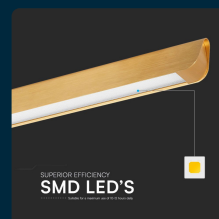

## SKU 23348

Plafoniera LED Chip Samsung a Sospensione 36W Lineare  
Colore Oro opaco 1227\*50\*60mm 3in1

Colore della Luce  
**3IN1**

Potenza  
**36W**

Flusso Luminoso  
**2880 LM**

Tipo di Installazione  
**SOSPENSIONE**

### SPECIFICHE TECNICHE

<b>Colore della Luce</b>	3in1
<b>Flusso Luminoso</b>	2880 lm
<b>Dimmerabile</b>	No
<b>Materiale</b>	PS+Alluminio
<b>CRI</b>	>80
<b>Durata</b>	30,000 ore
<b>Tipo di Installazione</b>	Sospensione
<b>Tecnologia LED</b>	SMD-Samsung Chip
<b>Consumo energetico</b>	36kW/1000h
<b>Garanzia</b>	5 anni
<b>EAN</b>	3800170218581