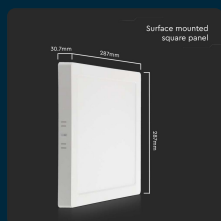

## SKU 23023 VT-60024

Pannello LED 24W Montaggio a Plafone Quadrato Colore Bianco 4000K

Colore della Luce  
**BIANCO NATURALE**

Potenza  
**24W**

Flusso Luminoso  
**2640 LM**

### SPECIFICHE TECNICHE

<b>Colore della Luce</b>	Bianco naturale
<b>Flusso Luminoso</b>	2640 lm
<b>Grado di Protezione</b>	IP20
<b>Cicli ON/OFF</b>	>15000
<b>Corrente Massima</b>	160mA
<b>Dimensione</b>	287x287x30.7mm
<b>Fascio Luminoso</b>	360°
<b>Temperatura d'Esercizio</b>	Da -20 A +45°C
<b>Tensione di Alimentazione</b>	AC:220-240V, 50/60Hz
<b>ID EPREL</b>	1588919
<b>MOQ</b>	1pz
<b>Unità di misura</b>	pz