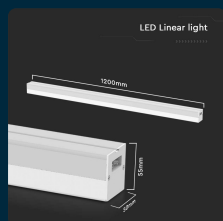

SKU 23001

Plafoniera LED Lineare 40W 120cm Colore Bianco 6500K IP20

Colore della Luce
BIANCO FREDDO

Potenza
40W

Flusso Luminoso
4300 LM

IL KIT COMPRENDE

SPECIFICHE TECNICHE

Colore della Luce	Bianco freddo
Flusso Luminoso	4300 lm
Materiale	Alluminio+PC
Dimensione	1200x50x55mm
Fascio Luminoso	120°
Tecnologia LED	SMD
Tensione di Alimentazione	AC:220-240V, 50Hz
ID EPREL	1588765
MOQ	1pz
Unità di misura	pz

Potenza	40W
Grado di Protezione	IP20
Colore	Bianco
Durata	20,000 ore
Fattore di Potenza (PF)	>0.9
Temperatura di Colore (CTI)	6500K
Consumo energetico	40kW/1000h
Garanzia	2 anni
EAN	3800170205109