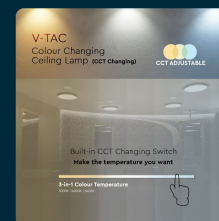

SKU 217605 VT-8418

Plafoniera LED Rotonda 18W con Interruttore Cambia Colore 3 in 1 Satinata d: 300mm h: 45mm

Colore della Luce
3IN1

Potenza
18W

Flusso Luminoso
1800 LM

Forma
ROTONDA

IL KIT COMPRENDE

SPECIFICHE TECNICHE

Colore della Luce	3in1
Flusso Luminoso	1800 lm
Forma	Rotonda
Grado di Protezione	IP20
Cicli ON/OFF	>15000
Dimensione	310x55mm
Fascio Luminoso	360°
Tecnologia LED	SMD
Consumo energetico	18kW/1000h
Garanzia	2 anni
EAN	3800157682664