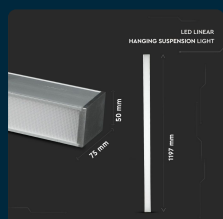

SKU 21384 VT-7-43-S

Plafoniera LED Chip Samsung a Sospensione 40W
UGR<19 Lineare Colore Argento 4000K

Colore della Luce
BIANCO NATURALE

Potenza
40W

Flusso Luminoso
3590 LM

SPECIFICHE TECNICHE

Colore della Luce	Bianco naturale
Flusso Luminoso	3590 lm
Dimmerabile	Sì
Materiale	Alluminio
Colore	Argento
Dimensione	1197x50x65mm
Fascio Luminoso	120°
Tecnologia LED	SMD-Samsung Chip
Temperatura di Colore (CTI)	4000K
Consumo energetico	37kW/1000h
Garanzia	2 anni
EAN	3800157676670

Potenza	40W
Chip LED	Samsung
Grado di Protezione	IP20
Cicli ON/OFF	>20000
CRI	>80
Durata	30,000 ore
Fattore di Potenza (PF)	>0.9
Temperatura d'Esercizio	-20°C a +45°C
Tensione di Alimentazione	AC:200-240V, 50Hz
ID EPREL	1163427
MOQ	1pz
Unità di misura	pz