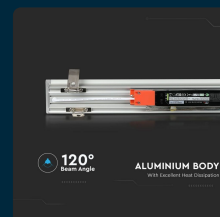

## SKU 21380 VT-7-41

Plafoniera LED Chip Samsung a Incasso 40W Lineare  
Colore Argento 4000K

Colore della Luce  
**BIANCO NATURALE**

Potenza  
**40W**

Flusso Luminoso  
**3800 LM**

### SPECIFICHE TECNICHE

<b>Colore della Luce</b>	Bianco naturale
<b>Flusso Luminoso</b>	3800 lm
<b>Dimmerabile</b>	No
<b>Materiale</b>	Alluminio
<b>Colore</b>	Argento
<b>Dimensione</b>	1200x70x60mm
<b>Fascio Luminoso</b>	120°
<b>Fattore di Potenza (PF)</b>	>0.9
<b>Tecnologia LED</b>	SMD-Samsung Chip
<b>Temperatura di Colore (CTI)</b>	4000K
<b>Consumo energetico</b>	37kW/1000h
<b>Garanzia</b>	5 anni
<b>EAN</b>	3800157676687

<b>Potenza</b>	40W
<b>Chip LED</b>	Samsung
<b>Grado di Protezione</b>	IP20
<b>Cicli ON/OFF</b>	>30000
<b>CRI</b>	>80
<b>Durata</b>	20,000 ore
<b>Lunghezza</b>	120cm
<b>Sezione di Incasso</b>	1150mmx55mm
<b>Temperatura d'Esercizio</b>	-20°C a +45°C
<b>Tensione di Alimentazione</b>	AC:220-240V, 50Hz
<b>ID EPREL</b>	1163429
<b>MOQ</b>	1pz
<b>Unità di misura</b>	pz