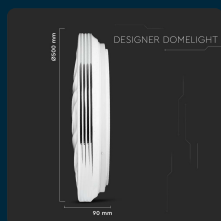

SKU 2114611 VT-8503

Plafoniera LED Rotonda 60W con Telecomando Cambia Colore 3 in 1 Effetto Stellato Ondulato d: 498mm h: 90mm Dimmerabile

Colore della Luce
3IN1

Potenza
60W

Flusso Luminoso
6000 LM

Forma
ROTONDA

IL KIT COMPRENDE

SPECIFICHE TECNICHE

Colore della Luce	3in1
Flusso Luminoso	6000 lm
Forma	Rotonda
Dimmerabile	Sì
Materiale	Metallo+Plastica
Colore	Bianco
Durata	20,000 ore
Sensore	Compatibile
Tensione di Alimentazione	AC:220-240V,50/60Hz
ID EPREL	1213171
MOQ	1pz
Unità di misura	pz

Potenza	60W
Chip LED	V-TAC
Tipo Dimmerabile	Via Remote Control
Grado di Protezione	IP20
Cicli ON/OFF	>15000
Dimensione	500x90mm
Fascio Luminoso	360°
Tecnologia LED	SMD
Consumo energetico	60kW/1000h
Garanzia	2 anni
EAN	3800157680455