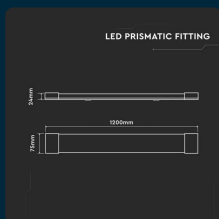

## SKU 20363 VT-8330

Plafoniera LED Prismatica 30W 155LM/W 120cm 4000K

Colore della Luce  
**BIANCO NATURALE**

Potenza  
**30W**

Flusso Luminoso  
**4650 LM**

### SPECIFICHE TECNICHE

<b>Colore della Luce</b>	Bianco naturale
<b>Flusso Luminoso</b>	4650 lm
<b>Dimmerabile</b>	No
<b>Materiale</b>	Plastica
<b>Colore</b>	Bianco
<b>Dimensione</b>	120cm
<b>Efficienza Luminosa</b>	155 lm/W
<b>Lunghezza</b>	120cm
<b>Sensore</b>	Compatibile
<b>Temperatura di Colore (CTI)</b>	4000K
<b>Garanzia</b>	5 anni
<b>EAN</b>	3800157663854

<b>Potenza</b>	30W
<b>Chip LED</b>	V-TAC
<b>Grado di Protezione</b>	IP20
<b>Cicli ON/OFF</b>	>15000
<b>CRI</b>	>80
<b>Durata</b>	25000 ore
<b>Fascio Luminoso</b>	120°
<b>Fattore di Potenza (PF)</b>	>0,9
<b>Tecnologia LED</b>	SMD
<b>Tensione di Alimentazione</b>	AC:220-240
<b>MOQ</b>	1pz
<b>Unità di misura</b>	pz